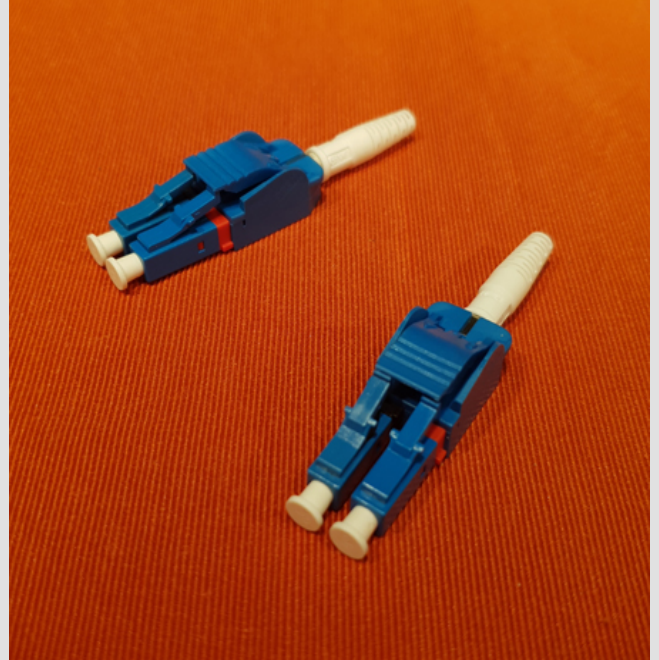

Código del producto: **CONECLCPCUS3**

Descripción

Part Number	H.S.	Peso (Grs.)
CONECLCPCUS3	8536.90.90	5.3058